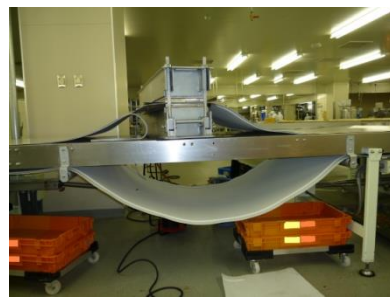

# 現地エンドレス加工工事

※全国各地 対応致します。

(食品工場・一般工場 等)

※加工は自然加硫・プレス溶着

どちらも対応。

※試運転（蛇行調整）も行います。

※傾斜搬送用ベルトや高所作業での

エンドレス工事も可能です。

高所作業でのエンドレス工事  
も承ります！